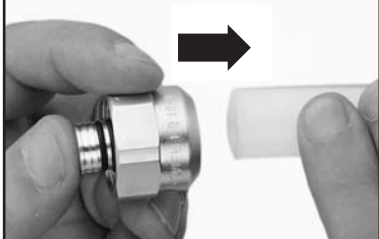

Solo per raccordi DARCAL 3/4" Ø 20 e 23 p.1,5 Ø 18

Seulement pour raccords DARCAL 3/4" Ø 20 et 23 p.1,5 Ø 18

Nur für Verschraubungen DARCAL 3/4" Ø 20 u. 23 x 1,5 Ø 18

Only for fittings DARCAL 3/4" Ø 20 and 23 x 1,5 Ø 18

Solo para racores DARCAL 3/4" Ø 20 y 23 p.1,5 Ø 18

**1**

**2**

**3**

**4**